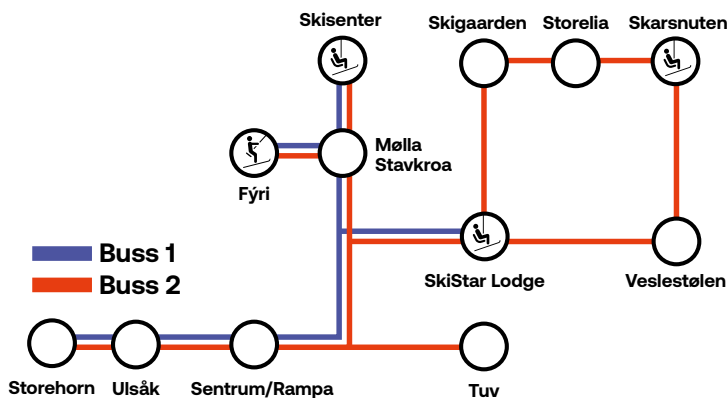

SKI BUSS

Gyldig fra: 18.03.24 - 07.04.24

Time table from: 18.03.24 - 07.04.24

1

Alle dager: 08.20-11.55 (hver 30 min)

Daily: 08.20-11.55 (every 30 min)

Pause mellom
11.55-13.00

Alle dager: 13-17.25 (hver 30 min)

Daily: 13-17.25 (every 30 min)

Break between
11.55-13.00

Gratis / Free

Storehorn	08.20				09.55	10.55	
Ulsåk	08.20				09.55	10.55	
Sentrum/Rampa	08.30	09.00	09.30	10.00	10.30	11.00	11.30
Mølla/Stavkroa	08.33	09.03	09.33	10.03	10.33	11.03	11.33
Skisenter	08.35	09.05	09.35	10.05	10.35	11.05	11.35
Fýri	08.40	09.10	09.40	10.10	10.40	11.10	11.40
SkiStar Lodge	08.45	09.15	09.45	10.15	10.45	11.15	11.45
Sentrum	08.55	09.25	09.50	10.25	10.50	11.25	11.55
Ulsåk				09.55		10.55	
Storehorn				09.55		10.55	

Sentrum/Rampa	13.00	13.30	◀ Hver 30 min ▶	17.00
Mølla/Stavkroa	13.03	13.33	◀ Hver 30 min ▶	17.03
Skisenter	13.05	13.35	◀ Hver 30 min ▶	17.05
Fýri	13.10	13.40	◀ Hver 30 min ▶	17.10
SkiStar Lodge	13.15	13.45	◀ Hver 30 min ▶	17.15
Sentrum	13.25	13.55	◀ Hver 30 min ▶	17.25

2

Alle dager: 07.30-17.40

Daily: 07.30-17.40

Gratis / Free

Storehorn	07.30	09.10						15.10	16.40
Ulsåk	07.30	09.10						15.10	16.40
Sentrum/Rampa	07.40	09.20						15.20	16.50
Mølla/Stavkroa	07.43	09.23						15.23	16.53
Skisenter	07.45	09.25						15.25	16.55
Fýri	07.50	09.30						15.30	17.00
SkiStar Lodge	07.55	09.35	10.20	10.45	11.15	13.55	14.20	15.35	17.05
Skigaarden	08.05	09.45	10.30	10.55	11.25	14.05	14.30	15.45	17.15
Storelia	08.05	09.45	10.30	10.55	11.25	14.05	14.30	15.45	17.15
Skarsnuten	08.10	09.50	10.35	11.00	11.30	14.10	14.35	15.50	17.20
Veslestølen	08.15	09.55	10.40	11.05	11.35	14.15	14.40	15.55	17.25
SkiStar Lodge	08.20	10.00	10.45	11.10	11.40	14.20	14.45	16.00	17.30
Tuv	08.30	10.10						16.10	
SkiStar Lodge	08.35							16.15	
Skisenter	08.40	10.15						16.20	
Fýri	08.45							16.25	
Sentrum/Rampa	08.50				11.45		14.50	16.30	17.35
Ulsåk	08.55						14.55	16.35	17.38
Storehorn	09.00						14.55	16.40	17.40