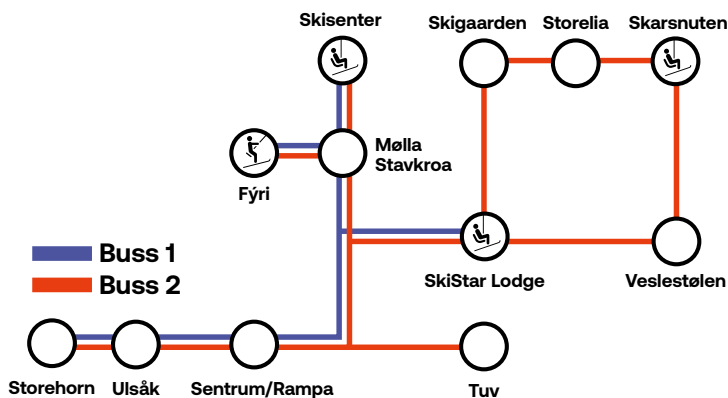

SKI BUSS

Gyldig fra: 08.04.24-14.04.24

Time table from: 08.04.24 - 14.04.24

1

Lørdag: 08.20-11.55 (hver 30 min)

Saturday: 08.20-11.55 (every 30 min)

Pause mellom
11.55-13.00

Lørdag: 13-17.25 (hver 30 min)

Saturday: 13-17.25 (every 30 min)

Gratis / Free

Storehorn	08.20			09.55	10.55		
Ulsåk	08.20			09.55	10.55		
Sentrum/Rampa	08.30	09.00	09.30	10.00	10.30	11.00	11.30
Mølla/Stavkroa	08.33	09.03	09.33	10.03	10.33	11.03	11.33
Skisenter	08.35	09.05	09.35	10.05	10.35	11.05	11.35
Fýri	08.40	09.10	09.40	10.10	10.40	11.10	11.40
SkiStar Lodge	08.45	09.15	09.45	10.15	10.45	11.15	11.45
Sentrum	08.55	09.25	09.50	10.25	10.50	11.25	11.55
Ulsåk				09.55	10.55		
Storehorn				09.55	10.55		

Sentrum/Rampa	13.00	13.30	◀ Hver 30 min ▶	17.00
Mølla/Stavkroa	13.03	13.33	◀ Hver 30 min ▶	17.03
Skisenter	13.05	13.35	◀ Hver 30 min ▶	17.05
Fýri	13.10	13.40	◀ Hver 30 min ▶	17.10
SkiStar Lodge	13.15	13.45	◀ Hver 30 min ▶	17.15
Sentrum	13.25	13.55	◀ Hver 30 min ▶	17.25

2

Alle dager: 07.30-17.40

Daily: 07.30-17.40

Gratis / Free

Storehorn	07.30	09.10		15.10	16.40
Ulsåk	07.35	09.15		15.15	16.45
Sentrum	07.40	09.20		15.20	16.50
Mølla/Stavkroa	07.43	09.23		15.23	16.53
Skisenter	07.45	09.25		15.25	16.55
Fýri	07.50	09.30		15.30	17.00
SkiStar Lodge	07.55	09.35	10.20	15.35	17.05
Skigaarden	08.05	09.45	10.30	15.45	17.15
Storelia	08.05	09.45	10.30	15.45	17.15
Skarsnuten	08.10	09.50	10.35	15.50	17.20
Veslestølen	08.15	09.55	10.40	15.55	17.25
SkiStar Lodge	08.20	10.00	10.45	16.00	17.30
Tuv	08.30	10.10		16.10	
SkiStar Lodge	08.35			16.15	
Skisenter	08.40	10.15		16.20	
Fýri	08.45			16.25	
Sentrum/Rampa	08.50		10.40	16.30	17.35
Ulsåk	08.55			16.35	17.38
Storehorn	09.00			16.40	17.40